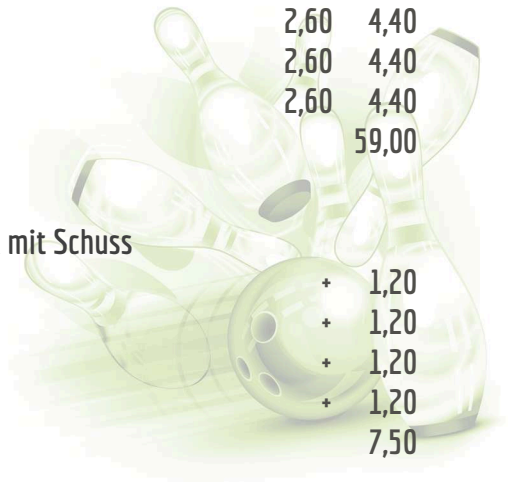

SPIRITUOSEN

	2 cl	4 cl
Bacardi Carta blanca	3,30	5,60
Baileys®,^G	3,30	5,60
Batida de Coco^{,G,N}	3,30	5,60
Black Power Lakritz-Likör®	3,30	5,60
Bielefelder Luft	3,30	5,60
Captain Morgan Spiced Gold®	3,30	5,60
Gin	3,30	5,60
Havana Club	3,30	5,60
Jack Daniel's	3,30	5,60
Jägermeister	3,30	5,60
Jim Beam®	3,30	5,60
Jim Beam Honey®	3,30	5,60
Licor 43®	3,30	5,60
Ouzo	3,30	5,60
Ramazotti	3,30	5,60
Sambuca	3,30	5,60
Tequila	3,30	5,60
Vodka	3,30	5,60
Flasche (inkl. 1 l Softgetränk)		89,00

Bärenjäger	2,60	4,40
Korn	2,60	4,40
Kuemmerling	2,60	4,40
Saurer Vilsendorfer	2,60	4,40
Flasche (inkl. 1 l Softgetränk)		59,00

Als Longdrink mit Schuss

Coca-Cola®⁽²⁾⁽⁷⁾	+	1,20
Fanta®⁽⁷⁾⁽⁸⁾	+	1,20
Sprite®⁽⁴⁾⁽⁹⁾	+	1,20
Milch^{,G}	+	1,20
Flasche (nur zu Spirituosenflaschen)		7,50